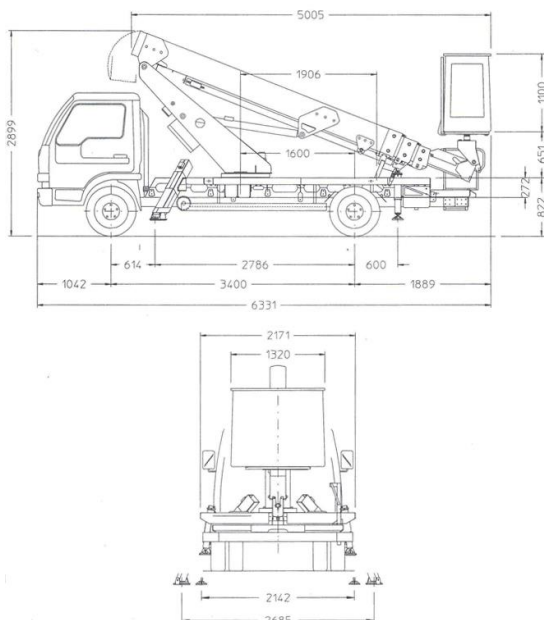

Technické údaje:

Podvozok	Nissan Cabstar 2,5
Pracovná plošina	GSR 47851
Nosnosť koša	200kg
Maximálna výška zdvihu	15m
Boční dosah	8m
Dĺžka	6673 cm
Výška v prepravnom stave	2900 cm
Šírka	2250 cm
Celková hmotnosť	3240 Kg